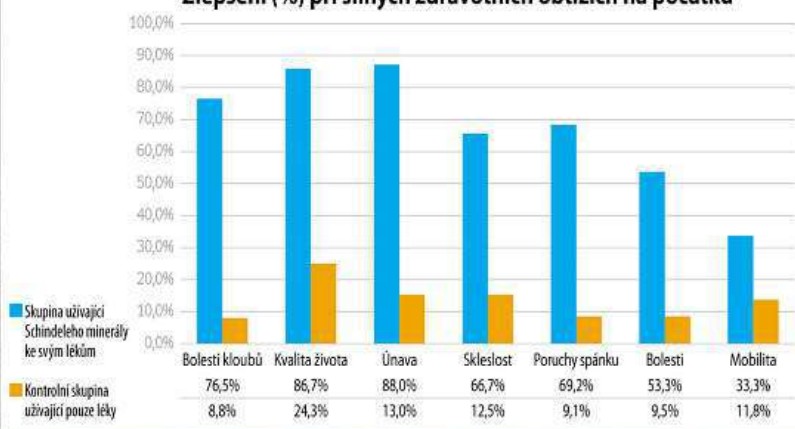

Zlepšení (%) při silných zdravotních obtížích na počátku

MLETÉ MINERÁLY V PLECHOVCE

- 2 ks = 560 Kč/kus
- 3 ks = 545 Kč/kus
- 4 ks = 515 Kč/ks
- 6-11 ks = 490 Kč/ks
- od 12 ks = 460 Kč/ks

595 Kč/400 g
vč. poštovného,
vydrží 2 měsíce.

MINERÁLY V KAPSLÍCH

- 2 ks = 766 Kč/kus
- 3 ks = 746 Kč/kus
- 4 ks = 716 Kč/ks
- 6-11 ks = 691 Kč/ks
- od 12 ks = 661 Kč/ks

798 Kč/400 g
vč. poštovného,
vydrží 2 měsíce.

Jak je vidět z ohlasů, Schindeleho minerály neprospívají jen kloubům.

Dobrý den, s manželem užíváme minerály 3 měsíce. Manžel přestal užívat léky na vysoký krevní tlak, zhoustly mu vlasy, dokonce mu rostou černé a cítí se mnohem lépe. Já jsem se celkově zklidnila, lépe spím, vlasy mají též lepší kvalitu a přestaly vypadávat. Zmizely migrény a bolesti hlavy a celkově jsem vitálnější. Doporučuji všem užívat vaše minerály. Pošlete mi prosím 4 plechovky a k nim knihu o minerálech.

Ludmila Kříčková, Kateřinice

Dobrý den, dlouho jsem se rozmyšlela, zda si mám minerály objednat. Měla jsem problémy s bolestí krční páteře, otoky pravé nohy, vysoký cholesterol, vysoký krevní tlak a také se mi lámaly nehty. Po měsíci užívání jsem necítila bolesti, také otok na noze byl menší, byla jsem na krevním obraze a paní doktorka mi říkala, že mám všechny hodnoty v pořádku, to jsem snad nikdy neměla, vždy jsem měla aspoň některé na hranici nebo i přes. Při kontrole tlaku jsem měla 120/70. Nehty se mě už také nelámou, ale to je až po půlročním užívání. Víím, že se vše nespraví hned, ale vážně to funguje. Dozvěděla jsem se od známé, že má veliké problémy s nehty a vaše minerály ji doporučila paní doktorka. Objednávám si další minerály i pro své známé a těším se na další spolupráci.

Zdeňka Kalábová, Kadolec

Vážení, je mi 76 let, měla jsem zlomený kyčel po úraze, kolena mne také bolela. Neužívám žádné léky. Využívala jsem již 4 plechovky minerálů, chodím 8 km denně bez problémů. Sílí mi také nehty a vlasy. Jsem velice spokojená a budu doporučovat všem přátelům. Budu užívat i nadále.

Zdena Miková, Chomutov