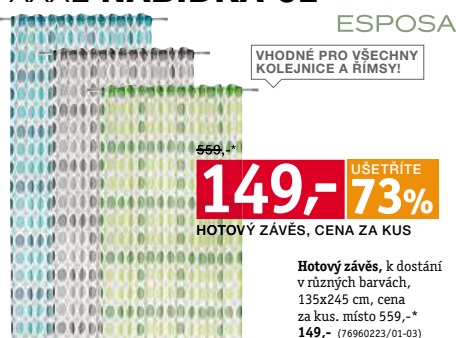

XXXL NABÍDKA 02

VHODNÉ PRO VŠECHNY KOLEJNICE A ŘÍMSY!

149,- UŠETRÍTE **73%**
HOTOVÝ ZÁVĚS, CENA ZA KUS

Hotový závěs, k dostání v různých barvách, 135x245 cm, cena za kus, místo 559,-* **149,-** (76960223/01-03)