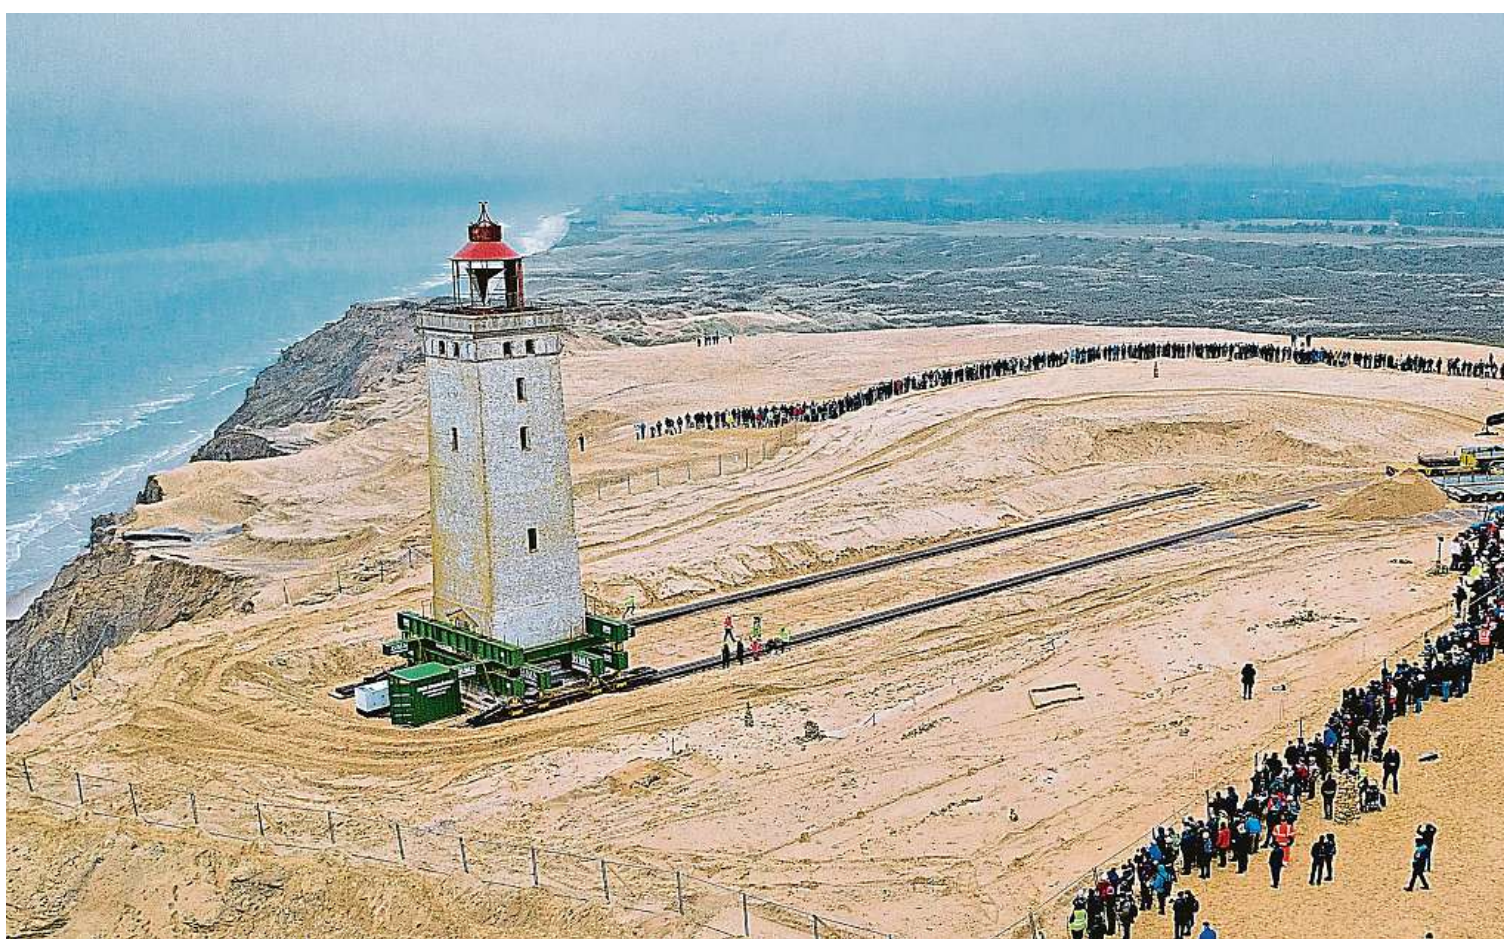

## Dál od moře. Historický maják se stěhuje podobně jako kostel v Mostě

Na severu Dánska začala operace, která má zachránit maják postavený na přelomu 19. a 20. století. Stavbu ohrožuje eroze, a tak odborníci rozhodli o jejím přesunu po kolejnicích o osmdesát metrů dál od Severního moře. To se k majáku výrazně přiblížilo – z původních dvou set metrů na zhruba šest. V sedmdesátých letech byl podobně přestěhován gotický chrám v severočeském Mostě.