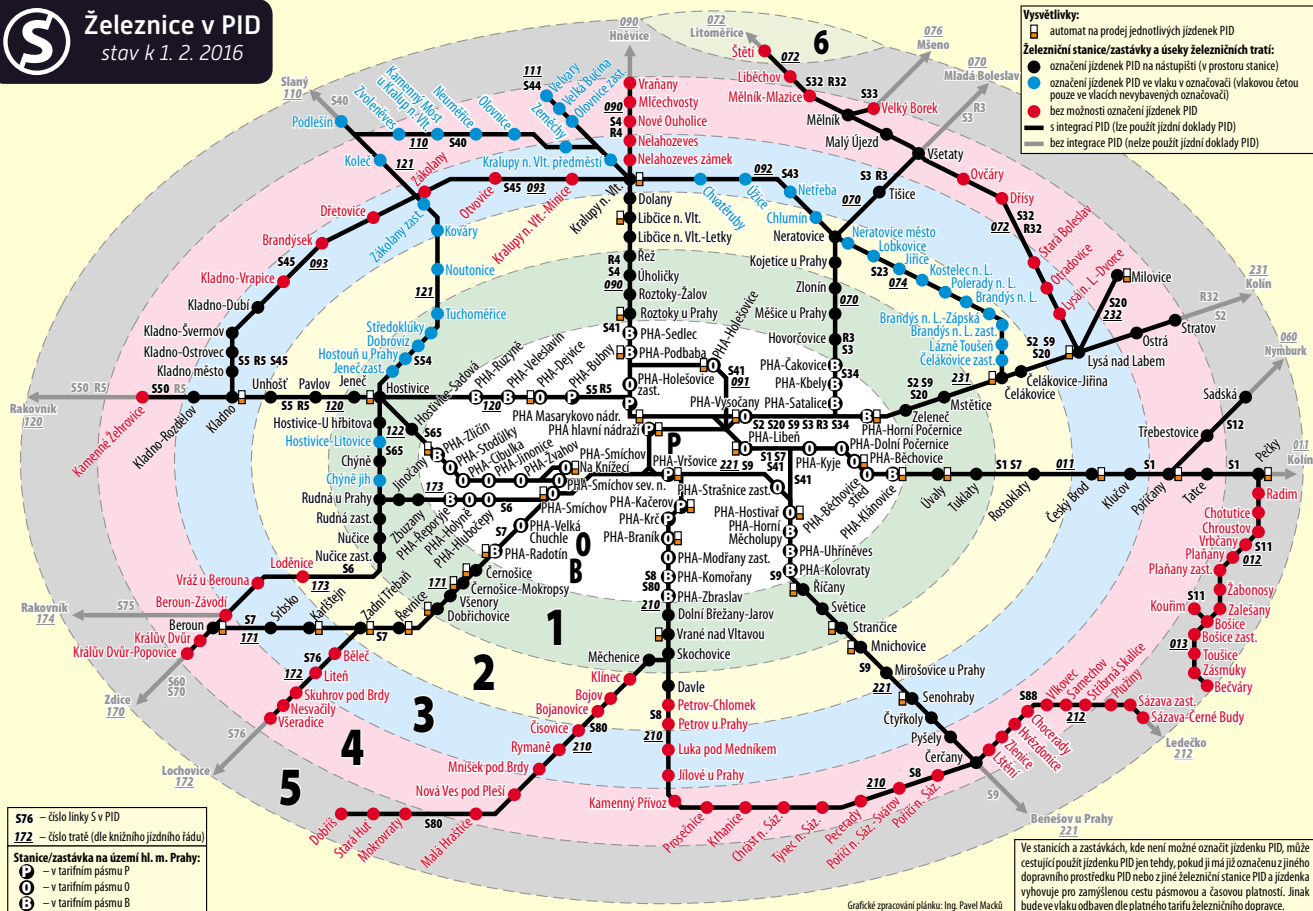

Cílem je vyzkoušet různé modely velkokapacitních autobusů pro řešení narůstající poptávky mezi Prahou a letištěm Václava Havla Praha. Kapacita páteřní autobusové linky 119, která spojuje letiště s Prahou, bývá od jara do podzimu zcela vyčerpána. Dochází k častému přepřehování spojů, které mnohdy vůbec nepobírají cestující s objemnými kufry. Proto se do doby napojení letiště kapacitní kolejovou dopravou hledá takové řešení, které uspokojí požadavky letištních cestujících.

Naši snahou je následně vyzkoušet také dvoukloubový autobus značky Van Hool délky 24 m. V případě osvědčení se jedná z testovaných variant bude možné zodpovědně rozhodnout o další podobě autobusového spojení s letištěm.

Odbavování v jednotlivých železničních stanicích a zastávkách dle Tarifu PID bude probíhat v následujících variantách:

- označování jízdenek PID na nástupišti (v prostorách stanice) v označovači
- označování jízdenek PID ve vlaku v označovači (náhradní označení vlakovou četou pouze ve vlacích nevybavených označovači)
- ve stanici/zastávce nelze označit jízdenku PID žádným výše uvedeným způsobem

Způsob odbavování v jednotlivých železničních stanicích a zastávkách PID je uveden v tomto schématu.

Železnice v PID stav k 1. 2. 2016

234 704 511
www.ropid.cz
ROPID, leden 2016

PRAŽSKÁ INTEGROVANÁ DOPRAVA
Dopravní podnik hlavního města Prahy