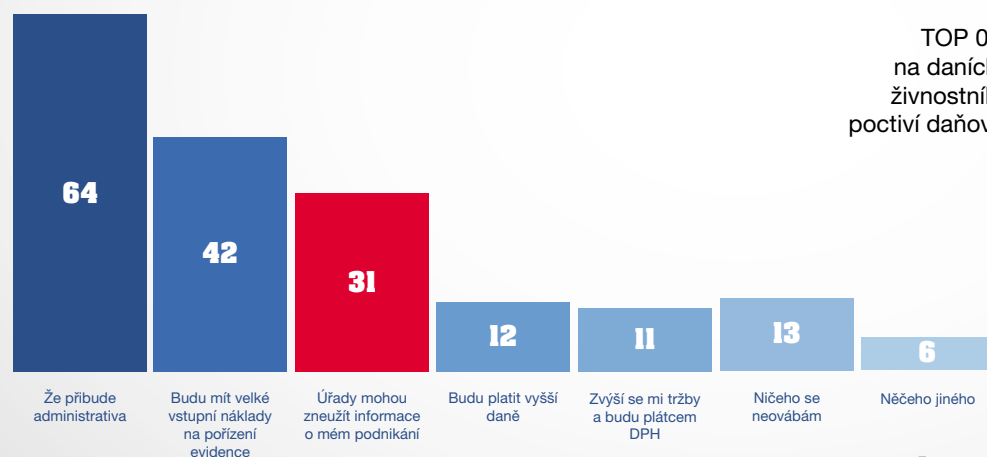

ČEHO SE PODNIKATELÉ NEJVÍCE OBÁVAJÍ OHLEDNĚ ZAVEDENÍ elektronické evidence tržeb?

TOP 09 blokuje Babišovy pokladny, protože peněz na daních se víc nevybere a státem řízený Velký bratr živnostníkům ztíží podnikání. Miliardy nakonec zaplatí poctiví daňoví poplatníci. Projektem navíc vláda společně s kontrolním hlášením donutí podnikatele odhalit státu cenné know-how.

Také nechcete další bič na podnikatele?
Podpíšte naši petici proti Babišovým pokladnám.

top09.cz/nehcemebic

N=606 RESPONDENTŮ
% RESPONDENTŮ
GRAF JE SEŘAZEN SESTUPNĚ

zdroj: Median