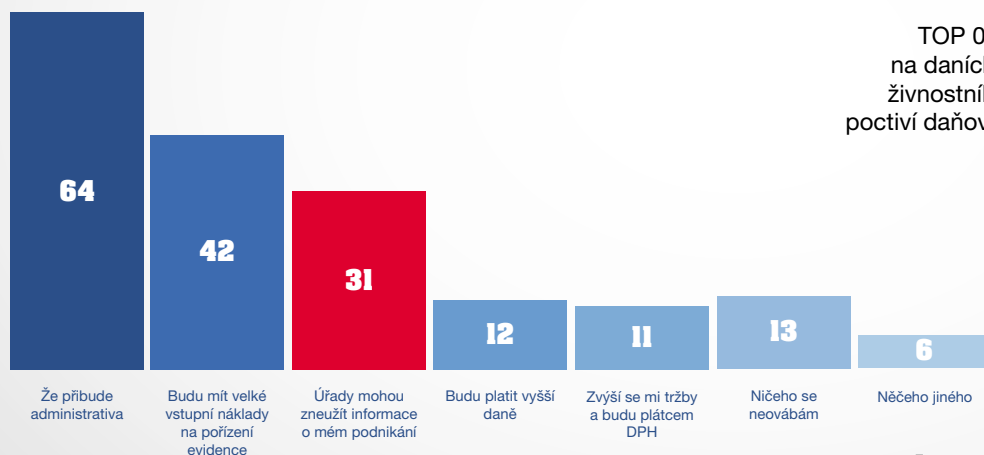

ČEHO SE PODNIKATELÉ NEJVÍCE OBÁVAJÍ OHLEDNĚ ZAVEDENÍ elektronické evidence tržeb?

TOP 09 blokuje Babišovy pokladny, protože peněz na daních se víc nevybere a státem řízený Velký bratr živnostníkům ztíží podnikání. Miliardy nakonec zaplatí poctiví daňoví poplatníci. Projektem navíc vláda společně s kontrolním hlášením donutí podnikatele odhalit státu cenné know-how.

Také nechcete další bič na podnikatele? Podepište naši petici proti Babišovým pokladnám.

top09.cz/nehcemebic

N=606 RESPONDENTŮ
% RESPONDENTŮ
GRAF JE SEŘAZEN SESTUPNĚ

zdroj: Median