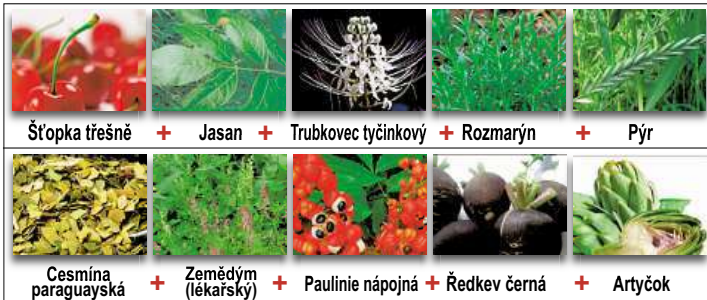

Zbavte se až 25 % své hmotnosti.

Ano, to není tisková chyba. Pokud vaše nadváha představuje až 25 % vaší současné hmotnosti, tak vám to sérum Slim Drop 10 umožní. A to aniž byste

To je normální, zejména tehdy, pokud jste vyzkoušela už úplně všechno. Musíte vědět:

1) Sérum se vstřebává do těla rychleji a prášky nebo jiné chemické prostředky ztratí až 90 % své účinnosti, než se dostanou do zažívacího systému.
2) Sérum Slim Drop 10 obnovuje metabolismus, což nám umožní zasáhnout přímo jádro stávajících tukových buněk (víme, že pokud jsou buňky zničeny, tak jsou zničeny s konečnou platností).
3) Hyper koncentrované rostlinné výtažky přeměňují kalorie z vaší potravy na vlákninu, která bude vašim organismem odbourána.

Zcela jedinečné složení k tomu, abyste první týden zhubla až o 6 kilo.

Díky koncentraci 10 neaktivnějších rostlin v boji proti tuku a nadváze, kterými jsou cesmína paraguayská, paulinie nápojná, trubkovec tyčinkovitý, artyčok a 6 dalších hubnoucích rostlin,

musela přestat jíst to, co má ráda, a aniž byste se musela věnovat nějaké fyzické činnosti. A to bez ohledu na to, kolika kil se chcete zbavit. Další dobrou zprávou je to, že se budete zbavovat nadváhy bez léků, bez bolestivé liposukce a bez toho, že by vás to stálo jmění. Tento zcela nový prostředek je 100% přírodní a bez vedlejších účinků. Vyrábí se v evropské laboratoři, kde platí ty nejprísnejší kontrolní normy. Až do 03.10.2016 bude toto sérum k dostání jen přes tento inzerát.

Tukové buňky zničené dynamitem a vypuzené z těla a obnovený metabolismus.

Ptáte se, jak je to všechno možné?

Vědci ručí za účinnost séra Slim Drop 10. Doporučují vám nehubnout příliš rychle a nebrat si více než 6 kapek denně. V případě, že za 1 týden zhubnete o více než 6 kilo, přerušte na 2 dny kúru a pak v ní pokračujte.

zhubnete první týden až o 6 kilo. A to vše pouze se 6 kapkami denně. Budete hubnout automaticky a pravidelně jako švýcarské hodinky. Po 72 hodinách sama zjistíte, že jste dosáhla úžasných výsledků, protože vaše tělo

**10 rostlin požírajících tuk
+ 6 kapek séra
= zhubnutí o 19 kilo**