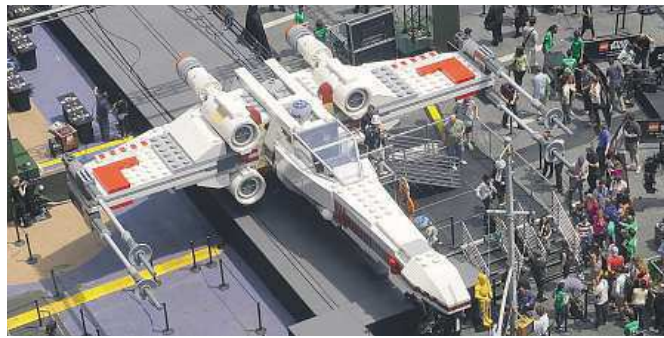

- od roku 1999 do roku 2013 se prodalo 197 935 710 stavebnic LEGO Star Wars
- v roce 2013 se na celém světě prodalo přes 15,84 mil. stavebnic LEGO Star Wars, což představuje průměrně 43 397 stavebnic za den, 1808 stavebnic za hodinu, 30 stavebnic za minutu

- v uplynulých 14 letech vzniklo celkem 323 různých modelů stavebnic LEGO Star Wars
- stavebnice LEGO Star Wars Millennium Falcon je vůbec největší stavebnicí LEGO – skládá se z 5195 dílků a na délku měří téměř jeden metr

V roce 2013 skupina LEGO nechala postavit model stíhačky X-Wing v měřítku 1:1. Na stavbu bylo použito neuvěřitelných 5 335 200 kosek! Stroj je velký jako opravdová stíhačka, do které by se vešel skutečný Luke Skywalker.

Tato obrovská vesmírná loď je vystavena do letošního listopadu v německém LEGOLANDU v Bavorsku, stavělo 32 konstruktérů modelů LEGO čtyři měsíce. Je více než tři metry vysoká, třináct metrů dlouhá a váží přes dvacet tun.