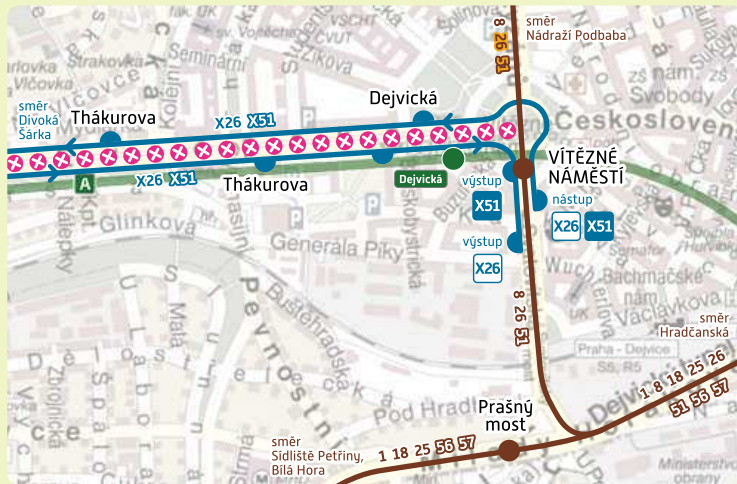

denní provoz

2

DIVOKÁ ŠÁRKA – Vozovna Vokovice – Nad Džbánem – NÁDRAŽÍ VELESLAVÍN

Náhradní autobusová doprava:

denní provoz

X26

VÍTĚZNÉ NÁMĚSTÍ – NÁDRAŽÍ VELESLAVÍN

noční provoz

X51

VÍTĚZNÉ NÁMĚSTÍ – DIVOKÁ ŠÁRKA

Náhradní dopravu zajišťuje v úseku Dejvická – Nádraží Veleslavín také linka metra A.

Bližší informace jsou uvedeny na zastávkových sloupcích povrchové dopravy v dotčené oblasti a ve stanicích metra.