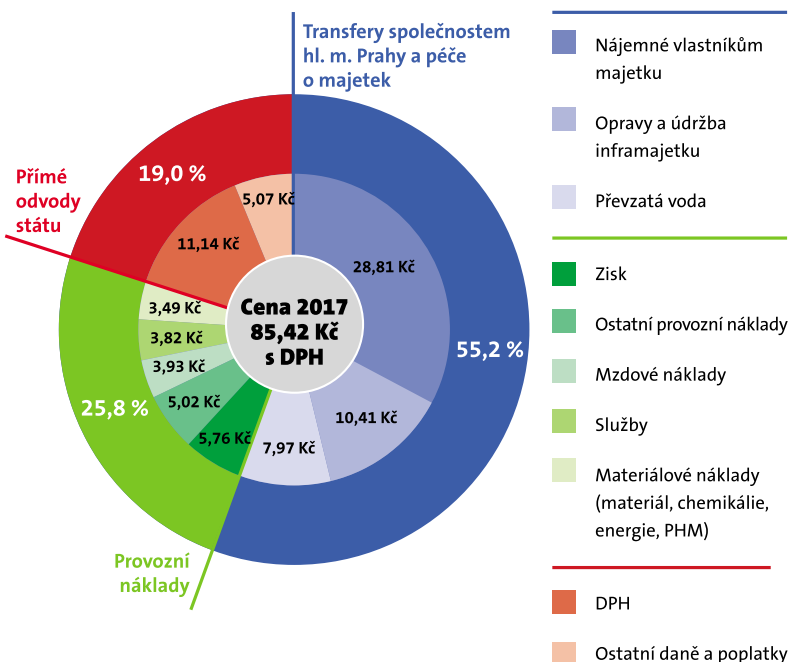

Struktura ceny vody (vodné a stočné) v r. 2017 za 1 m³ (1 000 litrů)