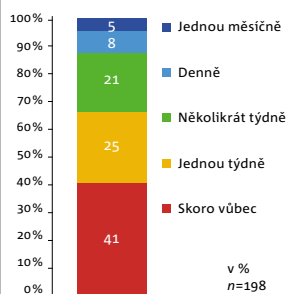

Čtyři děti z deseti skoro vůbec nesportují

Frekvence sportu dětí