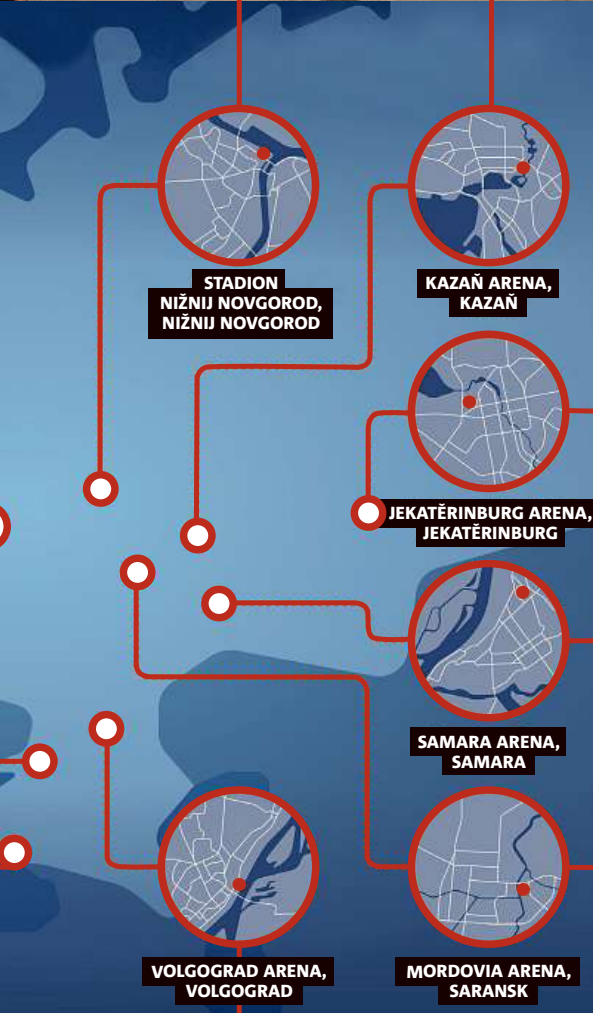

MORDOVIA ARENA, SARANSK

Kapacita: 44 442

Otevřen: 2018

Zápasy: 4x ve skupině

Zajímavost: Po skončení mistrovství budou části stadionu zbořeny, čímž se jeho kapacita sníží na 25 tisíc míst.

VOLGOGRAD ARENA, VOLGOGRAD

Kapacita: 45 568

Otevřen: 2017

Zápasy: 4x ve skupině

Zajímavost: Byl postaven na místě zbořeného Central Stadium, na úpatí pamětního komplexu Mamajevská mohyla, nedaleko řeky Volhy.

SKUPINA A

14. 6., 17.00, Moskva, Lužniki		:	
Rusko – Saúdská Arábie	<input type="checkbox"/>	:	<input type="checkbox"/>
15. 6., 14.00, Jekatěrinburk		:	
Egypt – Uruguay	<input type="checkbox"/>	:	<input type="checkbox"/>
19. 6., 20.00, Petrohrad		:	
Rusko – Egypt	<input type="checkbox"/>	:	<input type="checkbox"/>
20. 6., 17.00, Rostov		:	
Uruguay – Saúdská Arábie	<input type="checkbox"/>	:	<input type="checkbox"/>
25. 6., 16.00, Samara		:	
Uruguay – Rusko	<input type="checkbox"/>	:	<input type="checkbox"/>
25. 6., 16.00, Volgograd		:	
Saúdská Arábie – Egypt	<input type="checkbox"/>	:	<input type="checkbox"/>