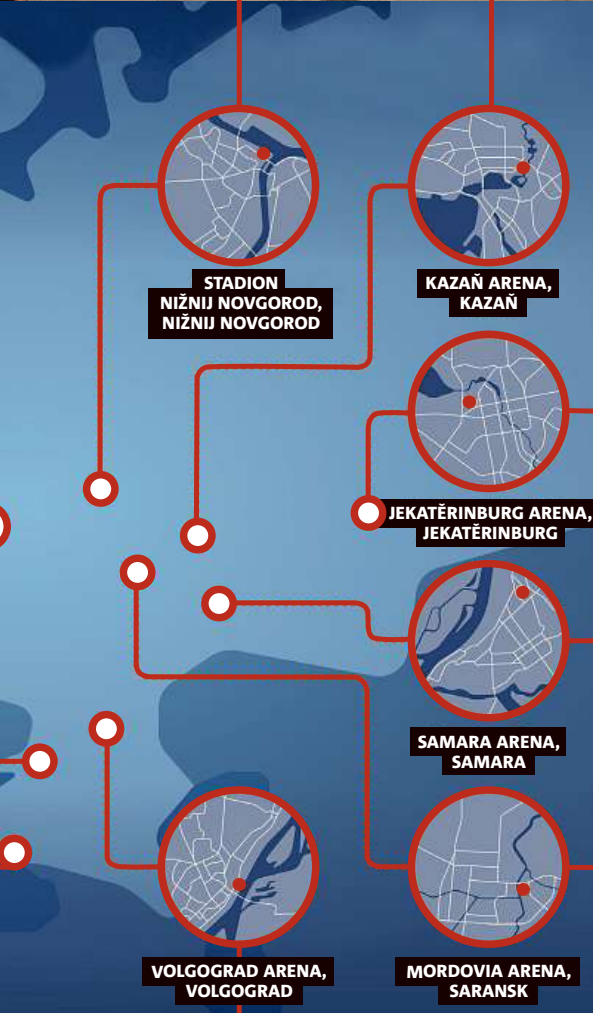

## MORDOVIA ARENA, SARANSK

**Kapacita:** 44 442

**Otevřen:** 2018

**Zápasy:** 4x ve skupině

**Zajímavost:** Po skončení mistrovství budou části stadionu zbořeny, čímž se jeho kapacita sníží na 25 tisíc míst.

## VOLGOGRAD ARENA, VOLGOGRAD

**Kapacita:** 45 568

**Otevřen:** 2017

**Zápasy:** 4x ve skupině

**Zajímavost:** Byl postaven na místě zbořeného Central Stadium, na úpatí pamětního komplexu Mamajevská mohyla, nedaleko řeky Volhy.