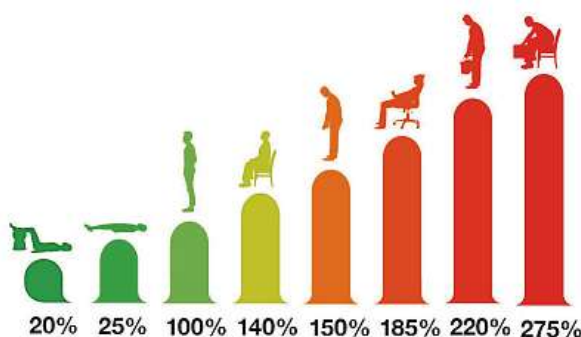

Bolavá záda. Důvod je špatné sezení

Graf zatěžování páteře

CENTRUM ZDRAVÉHO SEZENÍ

Zaměstnání v kanceláři si vysloužilo titul nejnebezpečnější práce na světě. Zdravotní židle, polohovací pracovní stoly i ergonomické sedací soupravy jdou na obdoby. Pracovní prostor podporující zdraví patří mezi benefity, který ocení zaměstnanec až po několika měsících. Přesto je lidmi čím dál více vyhledáván.

Právě vybavení kanceláře a pohodlí významně rozhodují, zda kandidát nabízené místo vezme, nebo ne. Stejně jako existují Centra zdravého spaní, již mnoho let úspěšně funguje i Centrum zdravého

sezení, které radí s výběrem vhodného kancelářského nábytku zaměstnancům, podnikatelům i rodičům.

Agentura STEM/MARK uvádí, že každý druhý Čech proseď v zaměstnání či ve škole více než osm hodin denně. Pokud k tomu připočítáme cestu do práce nebo z ní, sezení při jídle a jako bonus tři až pět hodin před televizí nebo u tabletu, suma sumárum sedíme čtrnáct i patnáct hodin denně.

Zdravé sezení je číslem jedna nejen u zdravotních pojišťoven, významně úspěchy slaví i na trhu. **MET**

Správné sezení vám ochrání zdraví

Dlouhé sezení v práci může zadělat na zdravotní obtíže. Řešením je nábytek i správná poloha těla.

Hodiny strávené na židli v zaměstnání jsou zodpovědné za mnoho nepříjemných zdravotních důsledků. Prosezené pracovní dny vedou nejen k zatuhlým zádům a bolestem hlavy, ale negativně ovlivňují i metabolismus tuků v těle, a dokonce mohou zvýšit riziko úmrtí. Řada profesí přitom celodenní připoutání k monitoru doslova vyžaduje. Není však nezbytné, aby si u této činnosti člověk systematicky ničil zdraví. Existuje několik cest, jak se s novodobým zlozvykem poprat a předejít tak dlouhodobým dopadům na tělesnou i duševní kondici.

Židle, která pomáhá

Základem je nábytek, jenž toto snažení podpoří. „Správná židle je investice, která se zaměstnavatelům vrátí nejen v podobě zdravějšího týmu, ale také lepších pracovních výsledků. Dokáže příznivě ovlivnit energii jedince, potažmo celého týmu,“ tvrdí odborník na kancelářskou ergonomii Jan Bastař ze společnosti cre8. Sázkou na jistotu jsou podle něj židle od renomovaných výrobců, kteří nešetří nejen na ergonomickém designu, ale ani na správných materiálech. Příkladem za všechny je nyní už ikonická