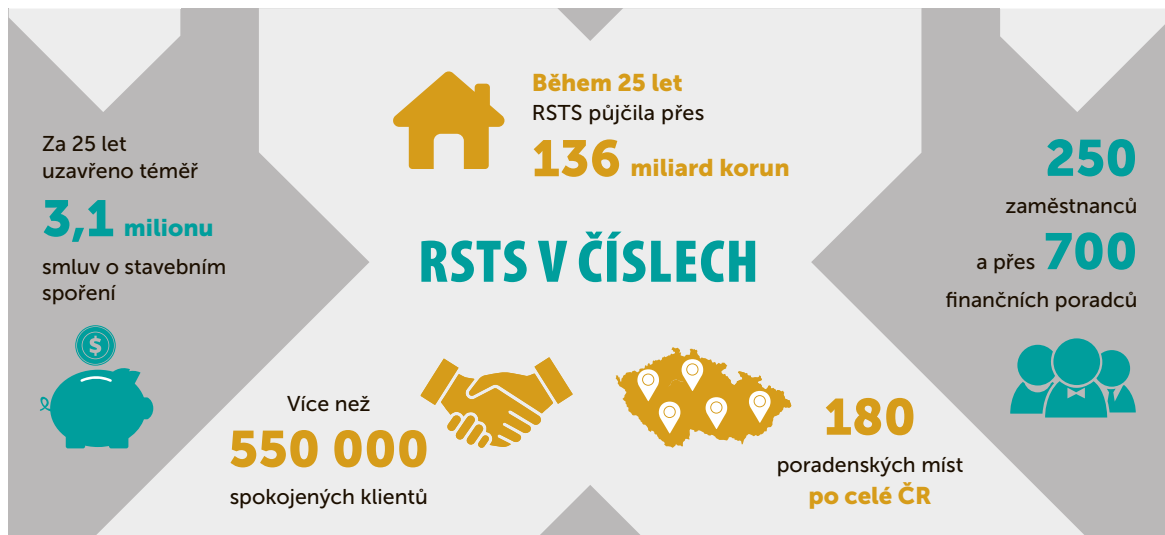

Stavební spoření se po 25 letech stalo tradičním produktem. Češi jsou konzervativní investoři a tento produkt je jim blízký. Většina klientů proto po ukončení jednoho cyklu spoření uzavírá následnou smlouvu a vytváří si tak prostředky pro další investice do bydlení. Kombinace spoření a úvěru na rekonstrukci je optimálním ná-

strojem, který je bezpečný pro klienty i stavební spořitelnu. Proto jsem optimistou i do budoucnosti.

■ **Hodně se nyní hovoří o špatné dostupnosti bydlení, čím je to způsobeno?**

Dostupnost bydlení se zhoršila rychlým růstem cen nemovitostí. Osobně vidím dvě hlavní příčiny. Tou první je malá nabídka na trhu, která souvisí s pomalým procesem výstavby. Druhou příčinou, která trápí zejména Prahu a velká města, je nákup bytů investory k dalšímu pronájmu, často formou Airbnb. Zde vidím nutnost regulace ze strany měst. Ale to je

situace, která leží mimo vliv stavebních spořitel. ■

■ **Jak si myslíte, že se u nás bude vyvíjet trh s bydlením?**

Pro český trh s bydlením je typický velký podíl vlastnického bydlení a nízká mobilita. Do budoucna, při zvýšení nezaměstnanosti a nutnosti se stěhovat za prací, se bude mobilita občanů mírně zvyšovat. Hlavní posun očekávám v postupném zvyšování kvality bydlení. Lidé budou mít zájem o nízkoenergetické bydlení a o moderní, elektronicky řízené domácnosti. Velký nárůst očekávám také v oblasti výstavby bydlení pro seniory. ■