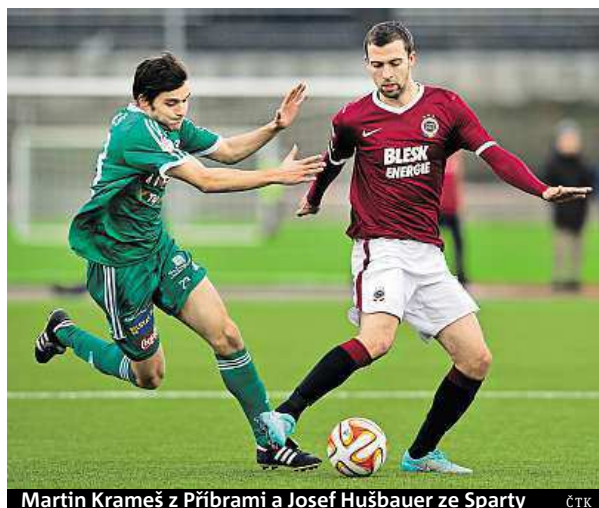

Generálka na umělce vyšla

Fotbalisté Sparty porazili v odvetě osmifinále Poháru FAČR Příbram 3:1.

Po remíze 1:1 z úvodního utkání zkompletovali osmičku týmů pro jarní čtvrtfinále. Letenský celek navíc v tréninkovém centru na Strahově zvládl generálku na přímý soubor o postup do play-off Evropské ligy s Bernem, který se bude příští týden rovněž hrát na umělé trávě.

Sparta nastoupila bez kapitána a nejlepšího střelce Lafaty. Ten si od nedělního ligového utkání léčí zraněná záda, aby byl připraven na důležitý duel s Young Boys. V sestavě ho zastoupil Příkryl a právě on poslal domácí po rychlé akci a centru Kadeřábka do vedení. Z přímého kopu na rohu vápna se ve druhé půli k bližší tyči trefil Pilík a navázal na podobný gól z prvního vzájemného zápasu. Vyrovnaný stav vydržel na Strahově jen čtrnáct minut. Sparta se pak dvěma góly vítězně nalačila na zápas v Bernu. **ČTK**

Martin Krameš z Příbrami a Josef Hušbauer ze Sparty **ČTK**

Čtvrtfinálové dvojice

První jarní čtvrtfinálové zápasy se budou hrát 1. dubna. Odvety pak o 14 dnů později.

- Dvojice se budou losovat z těchto týmů: Sparta Praha, Viktoria Plzeň, Jablonec, Mladá Boleslav, Teplice, Slovan Liberec a druholigový Třinec.

3

Sparta Praha

1

1. FK Příbram

Branky: 7. Příkryl, 64. Hušbauer, 70. Dočkal – 51. Pilík
Diváci: 582